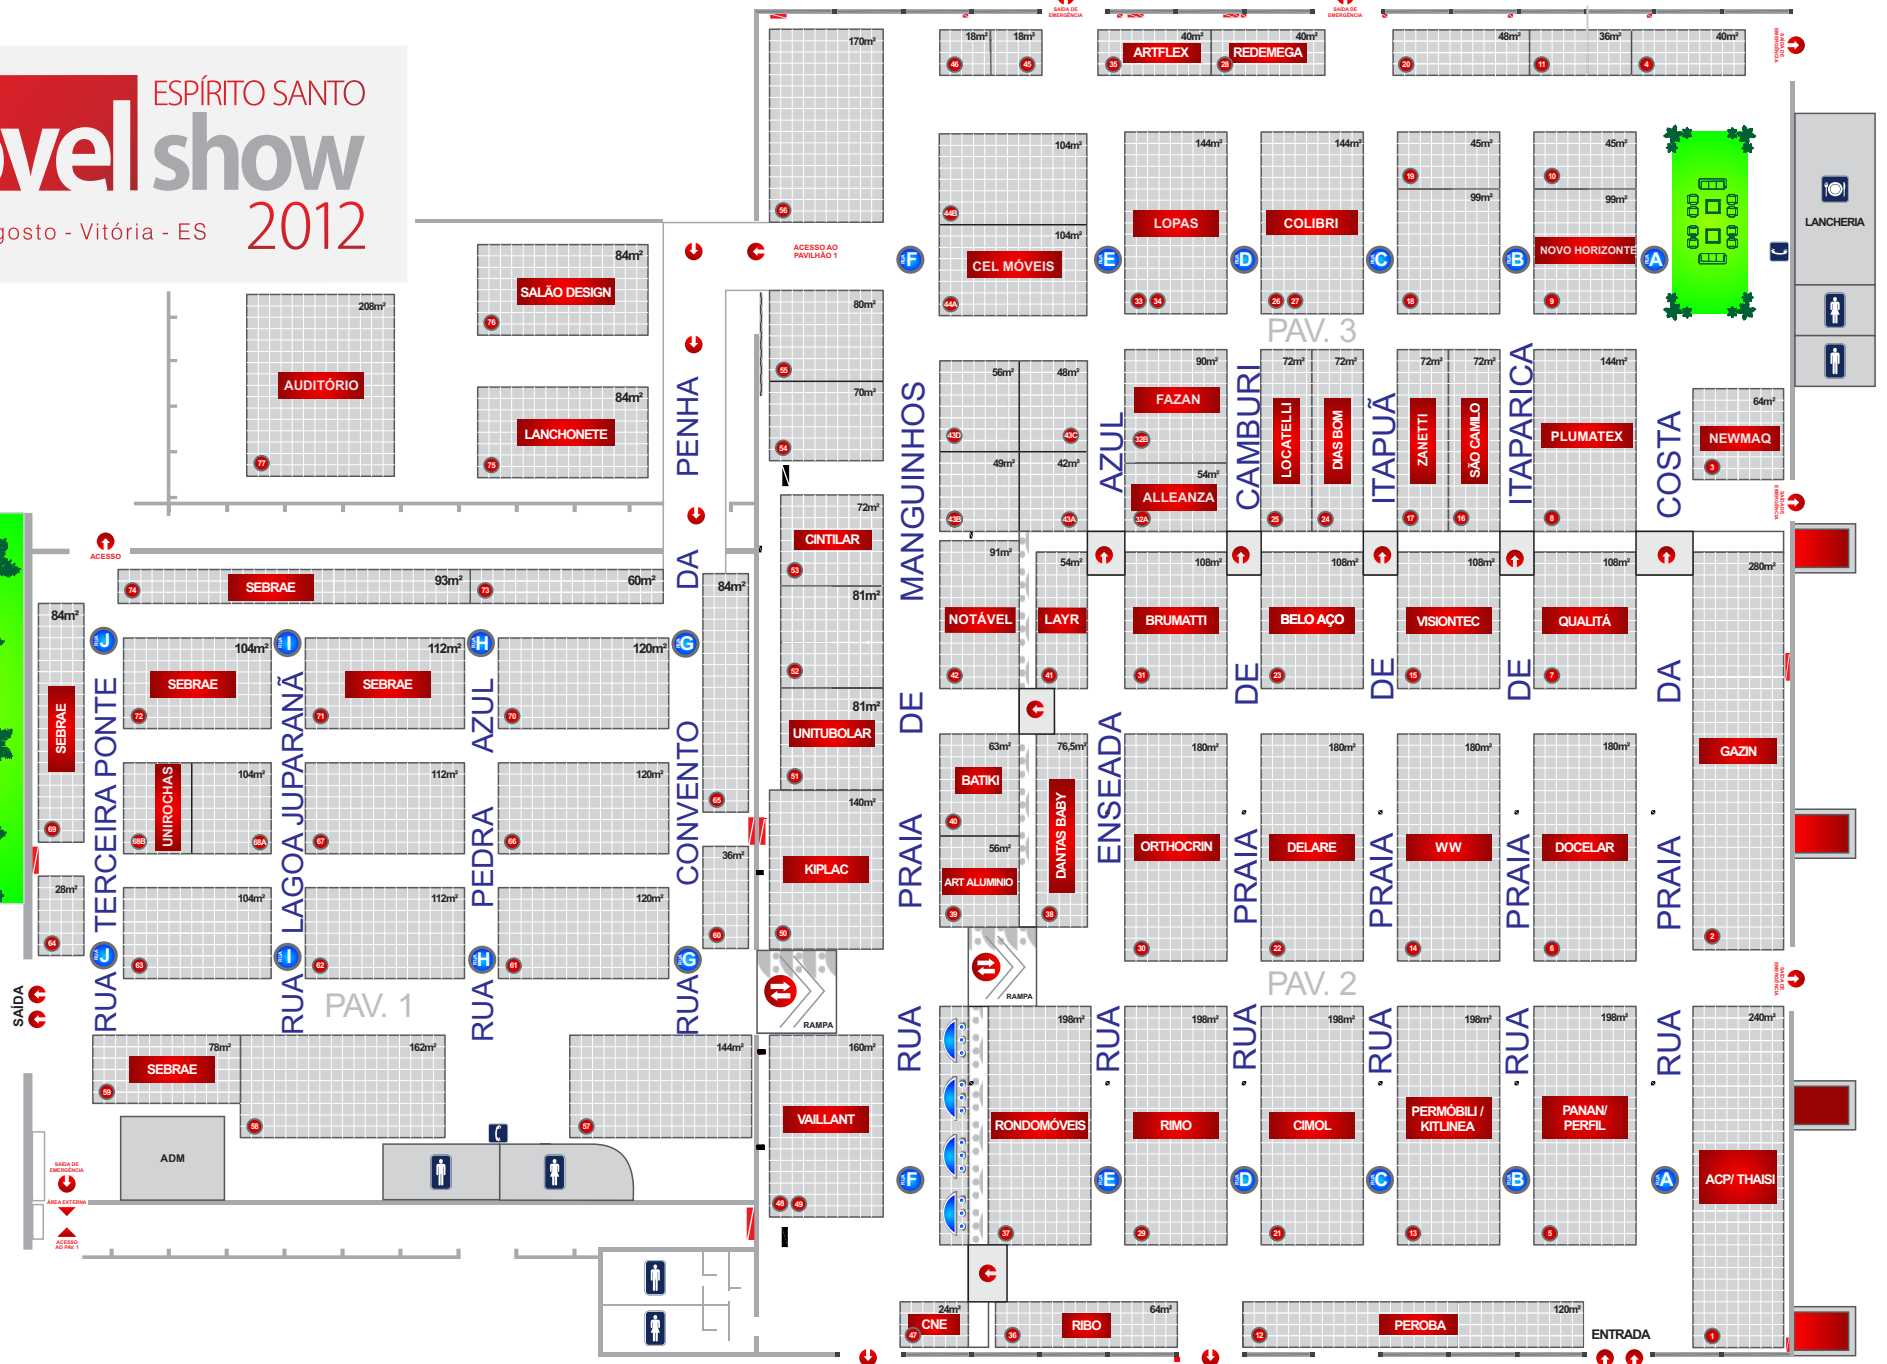

FÁCIL DE EXPOR, FÁCIL DE VISITAR

móvel show

ESPIRITO SANTO

28 a 31 de agosto - Vitória - ES 2012

www.movelshow.com.br

CRENCIAMENTO